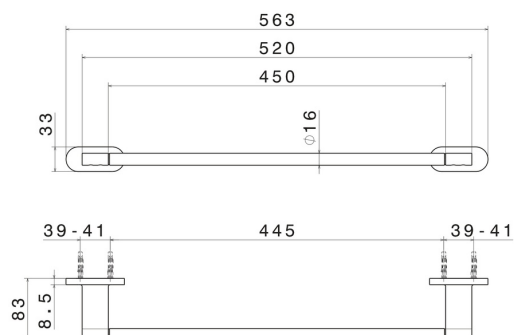

ACCESSORI TONDI

67228.59.097

Porta salvietta medio, 45 cm - finitura PVD Brushed Gold

PVD Brushed Gold

CARATTERISTICHE

Installazione

A parete

DISEGNO TECNICO

ACCESSORI TONDI

67228.59.097

Porta salvietta medio, 45 cm - finitura PVD Brushed Gold

FINITURE DISPONIBILI

59.097

PVD Brushed Gold

01.014

finitura Bianco opaco