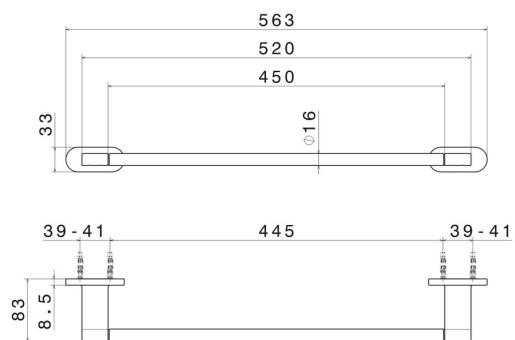

ACCESSORI TONDI

67228.59.098

Porta salvietta medio, 45 cm - finitura PVD Brushed Pale Gold

PVD Brushed Pale Gold

CARATTERISTICHE

Installazione

A parete

DISEGNO TECNICO

ACCESSORI TONDI

67228.59.098

Porta salvietta medio, 45 cm - finitura PVD Brushed Pale Gold

FINITURE DISPONIBILI

59.098

PVD Brushed Pale Gold

01.014

finitura Bianco opaco