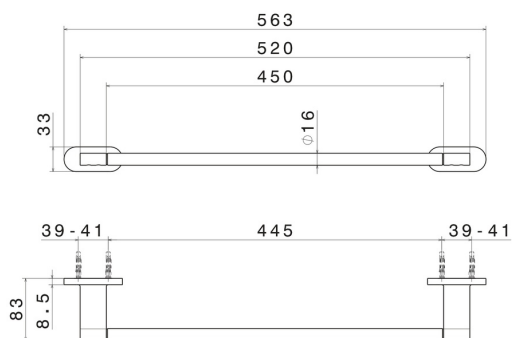

DISEGNO TECNICO

Anteprima AR
provalo nella tua casa

Ulteriori dettagli
sul nostro [sito web](#)