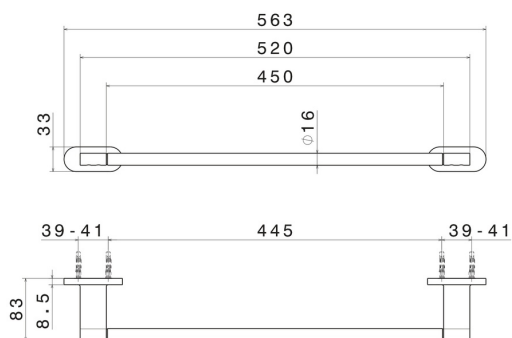

ACCESSORI TONDI

67228.M0.071

Porta salvietta medio, 45 cm - finitura Gold Satin

CARATTERISTICHE

Installazione

A parete

DISEGNO TECNICO

ACCESSORI TONDI

67228.M0.071

Porta salvietta medio, 45 cm - finitura Gold Satin

FINITURE DISPONIBILI

M0.071

Gold Satin

01.014

finitura Bianco opaco

01.093