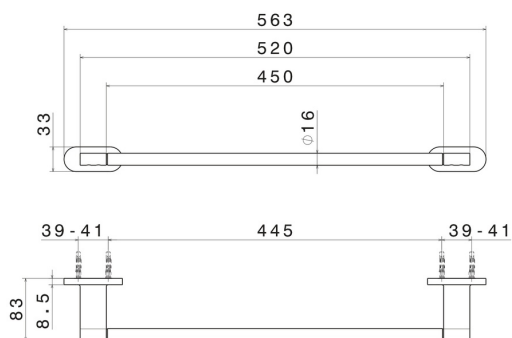

## 67228.M0.072

Porta salvietta medio, 45 cm - finitura Copper Satin

### CARATTERISTICHE

---

Installazione

**A parete**

### DISEGNO TECNICO

---