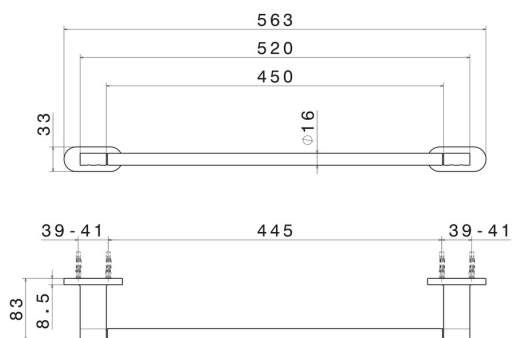

# ACCESSORI TONDI

**67228.M0.075**

Porta salvietta medio, 45 cm - finitura Copper Glossy

## CARATTERISTICHE

Installazione

**A parete**

## DISEGNO TECNICO