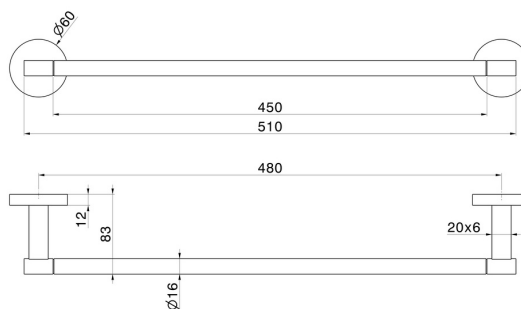

# ACCESSORI X-STEEL

**73228X.50.050**

Porta salvietta medio, 45 cm - finitura Acciaio Inox

Acciaio Inox

## CARATTERISTICHE

Installazione

**A parete**

## DISEGNO TECNICO

## ACCESSORI X-STEEL

**73228X.50.050**

Porta salvietta medio, 45 cm - finitura Acciaio Inox