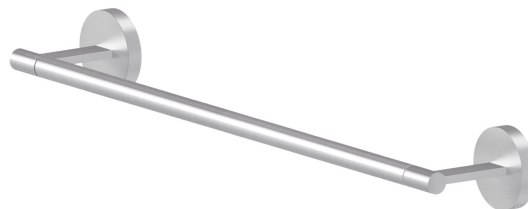

# ACCESSORI X-STEEL

**73228X.50.050**

Porta salvietta medio, 45 cm - finitura Acciaio Inox

Acciaio Inox

## CARATTERISTICHE

Installazione

**A parete**

## ACCESSORI X-STEEL

**73228X.50.050**

Porta salvietta medio, 45 cm - finitura Acciaio Inox

**59.097**

finitura PVD Brushed Gold

**59.098**

finitura PVD Brushed Pale Gold