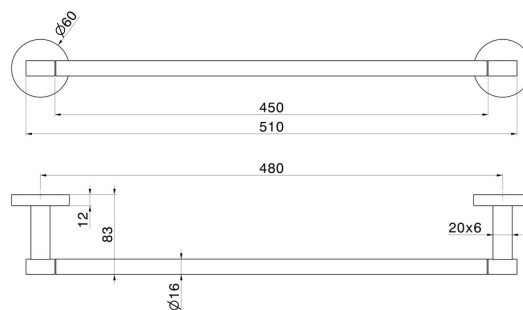

ACCESSORI X-STEEL

73228X.59.064

Porta salvietta medio, 45 cm - finitura PVD Brushed Gun Metal

PVD Brushed Gun Metal

CARATTERISTICHE

Installazione

A parete

DISEGNO TECNICO

ACCESSORI X-STEEL

73228X.59.064

Porta salvietta medio, 45 cm - finitura PVD Brushed Gun Metal

FINITURE DISPONIBILI

59.064

PVD Brushed Gun Metal

50.050

finitura Acciaio Inox