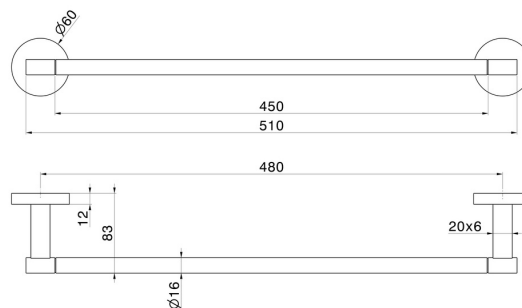

ACCESSORI X-STEEL

73228X.59.067

Porta salvietta medio, 45 cm - finitura PVD Brushed Copper Bronze

PVD Brushed Copper Bronze

CARATTERISTICHE

Installazione

A parete

DISEGNO TECNICO

ACCESSORI X-STEEL

73228X.59.067

Porta salvietta medio, 45 cm - finitura PVD Brushed Copper Bronze

FINITURE DISPONIBILI

59.067

PVD Brushed Copper Bronze

50.050

finitura Acciaio Inox