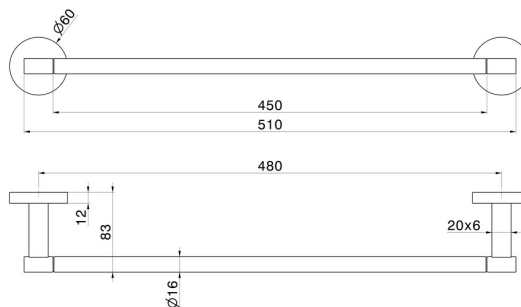

ACCESSORI X-STEEL

73228X.59.097

Porta salvietta medio, 45 cm - finitura PVD Brushed Gold

PVD Brushed Gold

CARATTERISTICHE

Installazione

A parete

DISEGNO TECNICO

ACCESSORI X-STEEL

73228X.59.097

Porta salvietta medio, 45 cm - finitura PVD Brushed Gold

FINITURE DISPONIBILI

59.097

PVD Brushed Gold

50.050

finitura Acciaio Inox