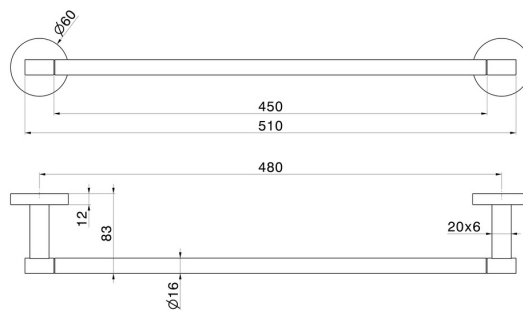

ACCESSORI X-STEEL

73228X.59.098

Porta salvietta medio, 45 cm - finitura PVD Brushed Pale Gold

PVD Brushed Pale Gold

CARATTERISTICHE

Installazione

A parete

DISEGNO TECNICO

ACCESSORI X-STEEL

73228X.59.098

Porta salvietta medio, 45 cm - finitura PVD Brushed Pale Gold

FINITURE DISPONIBILI

59.098

PVD Brushed Pale Gold

50.050

finitura Acciaio Inox