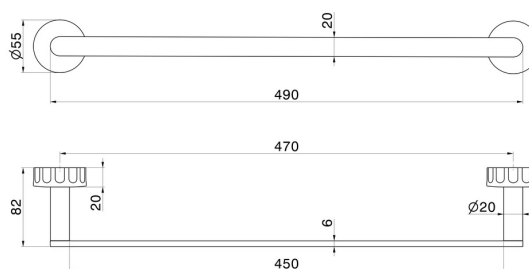

ACCESSORI IONIKA

73528.01.014

Porta salvietta medio, 45 cm - finitura Bianco opaco

Bianco opaco

CARATTERISTICHE

Installazione

A parete

DISEGNO TECNICO

ACCESSORI IONIKA

73528.01.014

Porta salvietta medio, 45 cm - finitura Bianco opaco

FINITURE DISPONIBILI

01.014

Bianco opaco

01.093

finitura Nero opaco