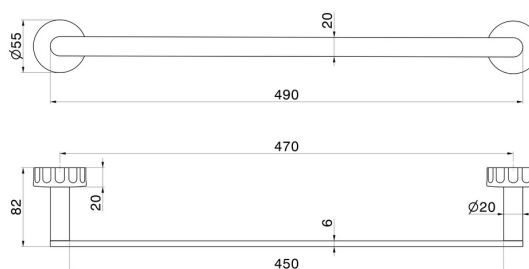

# ACCESSORI IONIKA

73528.01.093

Porta salvietta medio, 45 cm - finitura Nero opaco

## CARATTERISTICHE

Installazione

**A parete**

## DISEGNO TECNICO

## ACCESSORI IONIKA

**73528.01.093**

Porta salvietta medio, 45 cm - finitura Nero opaco