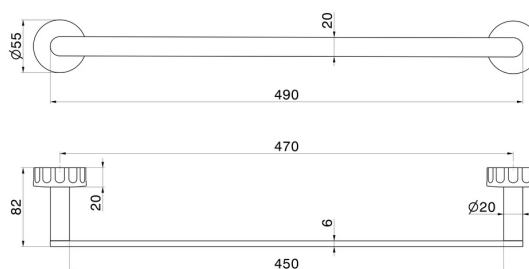

# ACCESSORI IONIKA

**73528.21.018**

Porta salvietta medio, 45 cm - finitura Cromo

## CARATTERISTICHE

---

Installazione

**A parete**

## DISEGNO TECNICO

---

## ACCESSORI IONIKA

**73528.21.018**

Porta salvietta medio, 45 cm - finitura Cromo