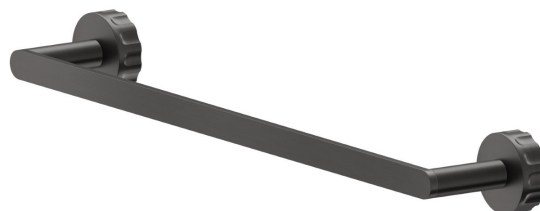

ACCESSORI IONIKA

73528.59.064

Porta salvietta medio, 45 cm - finitura PVD Brushed Gun Metal

PVD Brushed Gun Metal

CARATTERISTICHE

Installazione

A parete

DISEGNO TECNICO

ACCESSORI IONIKA

73528.59.064

Porta salvietta medio, 45 cm - finitura PVD Brushed Gun Metal

FINITURE DISPONIBILI

59.064

PVD Brushed Gun Metal

01.014

finitura Bianco opaco

01.093

finitura Nero opaco

21.018

finitura Cromo

59.066

finitura PVD Acciaio Spazzolato

59.067

finitura PVD Brushed Copper Bronze

59.098

finitura PVD Brushed Pale Gold

61.020

finitura PVD Glossy Gold