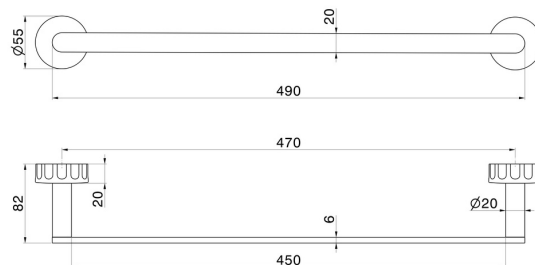

# ACCESSORI IONIKA

73528.59.066

Porta salvietta medio, 45 cm - finitura PVD Acciaio Spazzolato

PVD Acciaio Spazzolato

## CARATTERISTICHE

---

Installazione

**A parete**

## DISEGNO TECNICO

---

## ACCESSORI IONIKA

**73528.59.066**

Porta salvietta medio, 45 cm - finitura PVD Acciaio Spazzolato