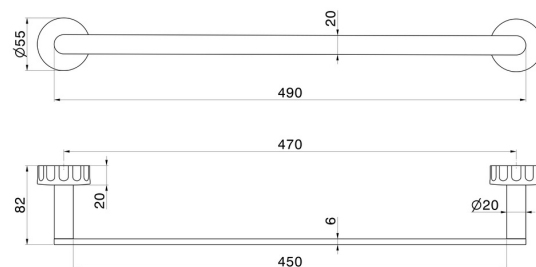

ACCESSORI IONIKA

73528.59.067

Porta salvietta medio, 45 cm - finitura PVD Brushed Copper Bronze

PVD Brushed Copper Bronze

CARATTERISTICHE

Installazione

A parete

DISEGNO TECNICO

ACCESSORI IONIKA

73528.59.067

Porta salvietta medio, 45 cm - finitura PVD Brushed Copper Bronze

FINITURE DISPONIBILI

59.067

PVD Brushed Copper Bronze

01.014

finitura Bianco opaco