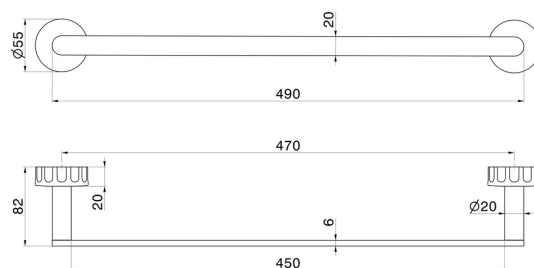

ACCESSORI IONIKA

73528.59.098

Porta salvietta medio, 45 cm - finitura PVD Brushed Pale Gold

PVD Brushed Pale Gold

CARATTERISTICHE

Installazione

A parete

DISEGNO TECNICO

ACCESSORI IONIKA

73528.59.098

Porta salvietta medio, 45 cm - finitura PVD Brushed Pale Gold

FINITURE DISPONIBILI

59.098

PVD Brushed Pale Gold

01.014

finitura Bianco opaco