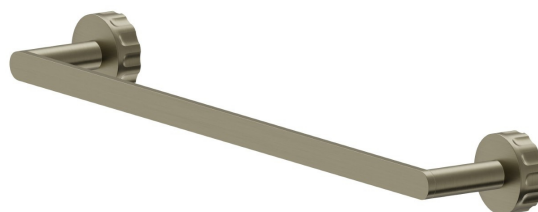

ACCESSORI IONIKA

73528.59.098

Porta salvietta medio, 45 cm - finitura PVD Brushed Pale Gold

PVD Brushed Pale Gold

CARATTERISTICHE

Installazione

A parete

DISEGNO TECNICO

ACCESSORI IONIKA

73528.59.098

Porta salvietta medio, 45 cm - finitura PVD Brushed Pale Gold

FINITURE DISPONIBILI

59.098

PVD Brushed Pale Gold

01.014

finitura Bianco opaco

01.093

finitura Nero opaco

21.018

finitura Cromo

59.064

finitura PVD Brushed Gun Metal

59.066

finitura PVD Acciaio Spazzolato

59.067

finitura PVD Brushed Copper Bronze

61.020

finitura PVD Glossy Gold