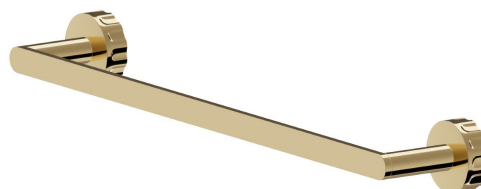

ACCESSORI IONIKA

73528.61.020

Porta salvietta medio, 45 cm - finitura PVD Glossy Gold

PVD Glossy Gold

CARATTERISTICHE

Installazione

A parete

DISEGNO TECNICO

ACCESSORI IONIKA

73528.61.020

Porta salvietta medio, 45 cm - finitura PVD Glossy Gold

FINITURE DISPONIBILI

61.020

PVD Glossy Gold

01.014

finitura Bianco opaco

01.093

finitura Nero opaco

21.018

finitura Cromo

59.064

finitura PVD Brushed Gun Metal

59.066

finitura PVD Acciaio Spazzolato

59.067

finitura PVD Brushed Copper Bronze

59.098

finitura PVD Brushed Pale Gold