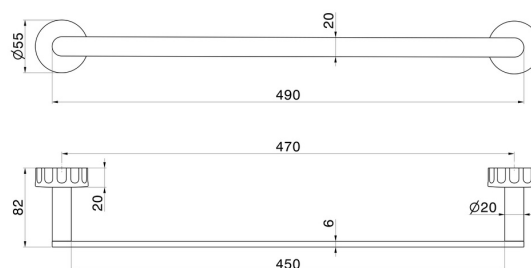

ACCESSORI IONIKA

73528.61.020

Porta salvietta medio, 45 cm - finitura PVD Glossy Gold

PVD Glossy Gold

CARATTERISTICHE

Installazione

A parete

DISEGNO TECNICO

ACCESSORI IONIKA

73528.61.020

Porta salvietta medio, 45 cm - finitura PVD Glossy Gold

FINITURE DISPONIBILI

61.020

PVD Glossy Gold

01.014

finitura Bianco opaco