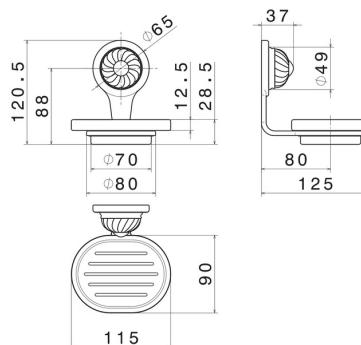

ACCESSORI DELUXE

68200.21.018

Porta sapone a muro - finitura Cromo

CARATTERISTICHE

Materiale	Ceramica
Installazione	A parete

DISEGNO TECNICO

Anteprima AR
provalo nella tua casa

Ulteriori dettagli
sul nostro [sito web](#)

ACCESSORI DELUXE

68200.21.018

Porta sapone a muro - finitura Cromo

FINITURE DISPONIBILI

21.018

Cromo

66.019

finitura Oro