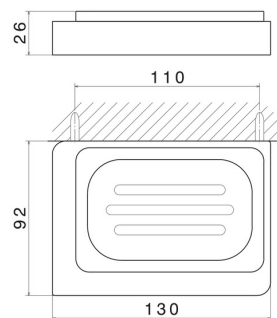

ACCESSORI QUADRI

62900.01.014

Porta sapone a muro. Ceramica Bianca - finitura Bianco opaco

Bianco opaco

CARATTERISTICHE

Materiale

Ceramica

Installazione

A parete

DISEGNO TECNICO

ACCESSORI QUADRI

62900.01.014

Porta sapone a muro. Ceramica Bianca - finitura Bianco opaco

FINITURE DISPONIBILI

01.014

Bianco opaco