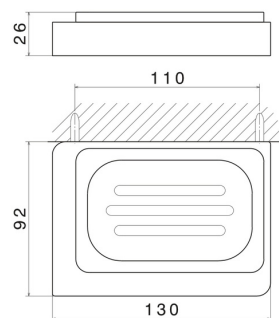

ACCESSORI QUADRI

62900.01.093

Porta sapone a muro. Ceramica Bianca - finitura Nero opaco

CARATTERISTICHE

Materiale

Ceramica

Installazione

A parete

DISEGNO TECNICO

ACCESSORI QUADRI

62900.01.093

Porta sapone a muro. Ceramica Bianca - finitura Nero opaco

FINITURE DISPONIBILI

01.093

Nero opaco

01.014