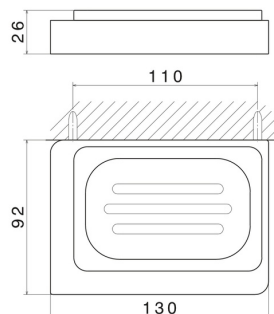

ACCESSORI QUADRI

62900.21.018

Porta sapone a muro. Ceramica Bianca - finitura Cromo

CARATTERISTICHE

Materiale

Ceramica

Installazione

A parete

DISEGNO TECNICO

ACCESSORI QUADRI

62900.21.018

Porta sapone a muro. Ceramica Bianca - finitura Cromo

FINITURE DISPONIBILI

21.018

Cromo

01.014