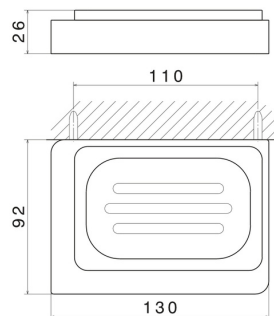

ACCESSORI QUADRI

62900.58.063

Porta sapone a muro. Ceramica Bianca - finitura PVD Gun Metal

PVD Gun Metal

CARATTERISTICHE

Materiale

Ceramica

Installazione

A parete

DISEGNO TECNICO

ACCESSORI QUADRI

62900.58.063

Porta sapone a muro. Ceramica Bianca - finitura PVD Gun Metal

FINITURE DISPONIBILI

58.063

PVD Gun Metal