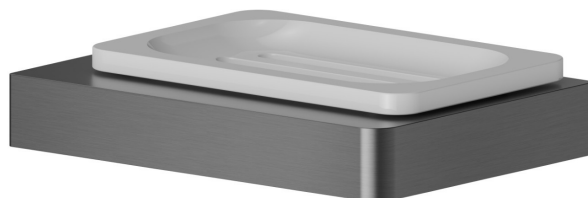

# ACCESSORI QUADRI

**62900.59.064**

Porta sapone a muro. Ceramica Bianca - finitura PVD Brushed Gun Metal

PVD Brushed Gun Metal

## CARATTERISTICHE

---

Materiale

**Ceramica**

Installazione

**A parete**

## ACCESSORI QUADRI

**62900.59.064**

Porta sapone a muro. Ceramica Bianca - finitura PVD Brushed Gun Metal