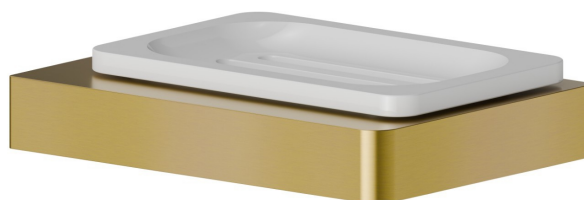

ACCESSORI QUADRI

62900.59.097

Porta sapone a muro. Ceramica Bianca - finitura PVD Brushed Gold

PVD Brushed Gold

CARATTERISTICHE

Materiale

Ceramica

Installazione

A parete

DISEGNO TECNICO

ACCESSORI QUADRI

62900.59.097

Porta sapone a muro. Ceramica Bianca - finitura PVD Brushed Gold

FINITURE DISPONIBILI

59.097

PVD Brushed Gold

01.014

finitura Bianco opaco

01.093

finitura Nero opaco

21.018

finitura Cromo

47.083

finitura Groove Bronze

 **M0.075**
finitura Copper Glossy