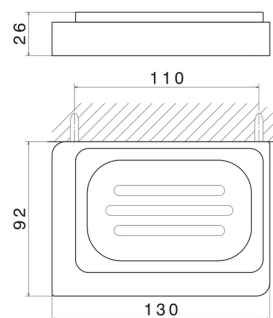

ACCESSORI QUADRI

62900.59.097

Porta sapone a muro. Ceramica Bianca - finitura PVD Brushed Gold

PVD Brushed Gold

CARATTERISTICHE

Materiale

Ceramica

Installazione

A parete

DISEGNO TECNICO

ACCESSORI QUADRI

62900.59.097

Porta sapone a muro. Ceramica Bianca - finitura PVD Brushed Gold

FINITURE DISPONIBILI

59.097

PVD Brushed Gold