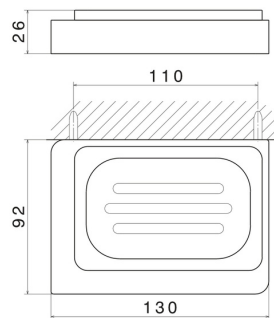

ACCESSORI QUADRI

62900.61.020

Porta sapone a muro. Ceramica Bianca - finitura PVD Glossy Gold

PVD Glossy Gold

CARATTERISTICHE

Materiale

Ceramica

Installazione

A parete

DISEGNO TECNICO

ACCESSORI QUADRI

62900.61.020

Porta sapone a muro. Ceramica Bianca - finitura PVD Glossy Gold

FINITURE DISPONIBILI

61.020

PVD Glossy Gold