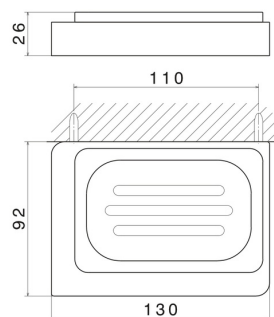

ACCESSORI QUADRI

62900.M0.071

Porta sapone a muro. Ceramica Bianca - finitura Gold Satin

CARATTERISTICHE

Materiale

Ceramica

Installazione

A parete

DISEGNO TECNICO

ACCESSORI QUADRI

62900.M0.071

Porta sapone a muro. Ceramica Bianca - finitura Gold Satin

FINITURE DISPONIBILI

M0.071

Gold Satin

01.014