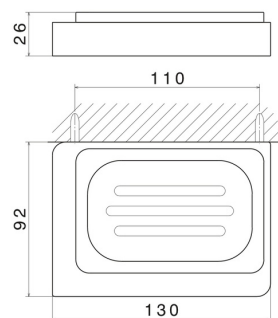

ACCESSORI QUADRI

62900.M0.072

Porta sapone a muro. Ceramica Bianca - finitura Copper Satin

CARATTERISTICHE

Materiale

Ceramica

Installazione

A parete

DISEGNO TECNICO

ACCESSORI QUADRI

62900.M0.072

Porta sapone a muro. Ceramica Bianca - finitura Copper Satin

FINITURE DISPONIBILI

M0.072

Copper Satin

01.014