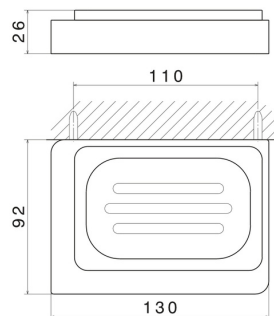

ACCESSORI QUADRI

62900.M0.075

Porta sapone a muro. Ceramica Bianca - finitura Copper Glossy

CARATTERISTICHE

Materiale

Ceramica

Installazione

A parete

DISEGNO TECNICO

ACCESSORI QUADRI

62900.M0.075

Porta sapone a muro. Ceramica Bianca - finitura Copper Glossy

FINITURE DISPONIBILI

M0.075

Copper Glossy

01.014