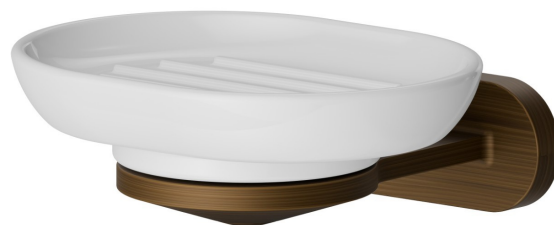

ACCESSORI TONDI

67200.47.083

Porta sapone a muro. Ceramica Bianca - finitura Groove Bronze

Groove Bronze

CARATTERISTICHE

Materiale

Ceramica

Installazione

A parete

DISEGNO TECNICO

ACCESSORI TONDI

67200.47.083

Porta sapone a muro. Ceramica Bianca - finitura Groove Bronze

FINITURE DISPONIBILI

47.083

Groove Bronze

01.014

finitura Bianco opaco

01.093

finitura Nero opaco

21.018

finitura Cromo

58.061

finitura PVD Copper Bronze