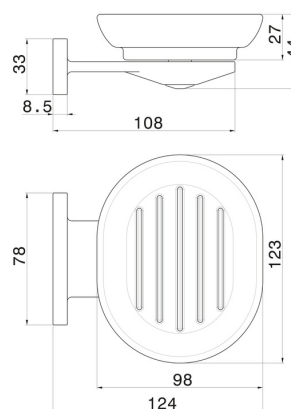

ACCESSORI TONDI

67200.47.083

Porta sapone a muro. Ceramica Bianca - finitura Groove Bronze

Groove Bronze

CARATTERISTICHE

Materiale

Ceramica

Installazione

A parete

DISEGNO TECNICO

ACCESSORI TONDI

67200.47.083

Porta sapone a muro. Ceramica Bianca - finitura Groove Bronze

FINITURE DISPONIBILI

47.083

Groove Bronze