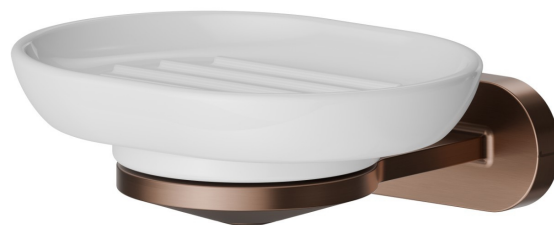

## ACCESSORI TONDI

67200.59.067

Porta sapone a muro. Ceramica Bianca - finitura PVD Brushed Copper Bronze

PVD Brushed Copper Bronze

### CARATTERISTICHE

---

Materiale

**Ceramica**

Installazione

**A parete**

## ACCESSORI TONDI

**67200.59.067**

Porta sapone a muro. Ceramica Bianca - finitura PVD Brushed Copper Bronze

### FINITURE DISPONIBILI

---

**59.067**

PVD Brushed Copper Bronze

**01.014**

finitura Bianco opaco

**01.093**

finitura Nero opaco