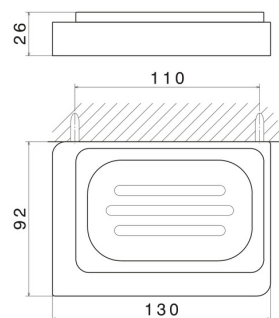

ACCESSORI QUADRI

62901.01.014

Porta sapone a muro. Ceramica Nera - finitura Bianco opaco

Bianco opaco

CARATTERISTICHE

Materiale

Ceramica

Installazione

A parete

DISEGNO TECNICO

ACCESSORI QUADRI

62901.01.014

Porta sapone a muro. Ceramica Nera - finitura Bianco opaco

FINITURE DISPONIBILI

01.014

Bianco opaco