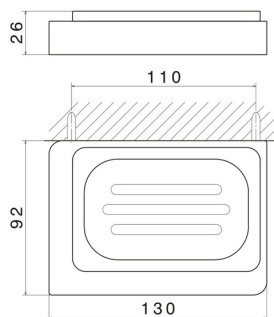

ACCESSORI QUADRI

62901.01.093

Porta sapone a muro. Ceramica Nera - finitura Nero opaco

CARATTERISTICHE

Materiale	Ceramica
Installazione	A parete

DISEGNO TECNICO

ACCESSORI QUADRI

62901.01.093