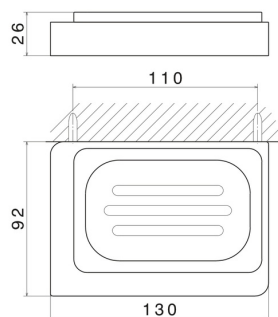

ACCESSORI QUADRI

62901.21.018

Porta sapone a muro. Ceramica Nera - finitura Cromo

CARATTERISTICHE

Materiale

Ceramica

Installazione

A parete

DISEGNO TECNICO

ACCESSORI QUADRI

62901.21.018

Porta sapone a muro. Ceramica Nera - finitura Cromo

FINITURE DISPONIBILI

21.018

Cromo

01.014