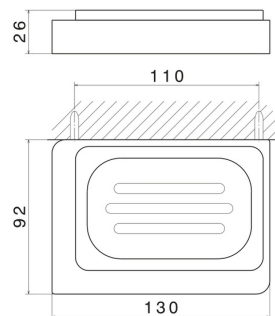

ACCESSORI QUADRI

62901.58.061

Porta sapone a muro. Ceramica Nera - finitura PVD Copper Bronze

PVD Copper Bronze

CARATTERISTICHE

Materiale

Ceramica

Installazione

A parete

DISEGNO TECNICO

ACCESSORI QUADRI

62901.58.061

Porta sapone a muro. Ceramica Nera - finitura PVD Copper Bronze

FINITURE DISPONIBILI

58.061

PVD Copper Bronze