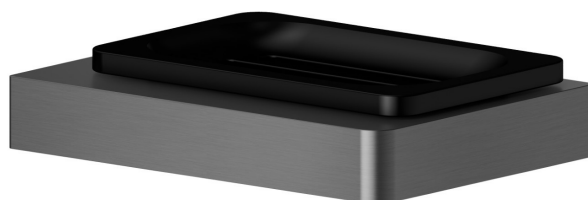

ACCESSORI QUADRI

62901.59.064

Porta sapone a muro. Ceramica Nera - finitura PVD Brushed Gun Metal

PVD Brushed Gun Metal

CARATTERISTICHE

Materiale

Ceramica

Installazione

A parete

DISEGNO TECNICO

ACCESSORI QUADRI

62901.59.064

Porta sapone a muro. Ceramica Nera - finitura PVD Brushed Gun Metal

FINITURE DISPONIBILI

59.064

PVD Brushed Gun Metal

01.014

finitura Bianco opaco

01.093

finitura Nero opaco

21.018

finitura Cromo

58.061

finitura PVD Copper Bronze