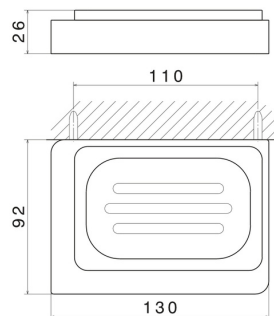

ACCESSORI QUADRI

62901.59.064

Porta sapone a muro. Ceramica Nera - finitura PVD Brushed Gun Metal

PVD Brushed Gun Metal

CARATTERISTICHE

Materiale

Ceramica

Installazione

A parete

DISEGNO TECNICO

ACCESSORI QUADRI

62901.59.064

Porta sapone a muro. Ceramica Nera - finitura PVD Brushed Gun Metal

FINITURE DISPONIBILI

59.064

PVD Brushed Gun Metal