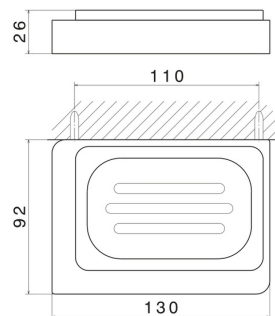

ACCESSORI QUADRI

62901.59.097

Porta sapone a muro. Ceramica Nera - finitura PVD Brushed Gold

PVD Brushed Gold

CARATTERISTICHE

Materiale

Ceramica

Installazione

A parete

DISEGNO TECNICO

ACCESSORI QUADRI

62901.59.097

Porta sapone a muro. Ceramica Nera - finitura PVD Brushed Gold

FINITURE DISPONIBILI

59.097

PVD Brushed Gold