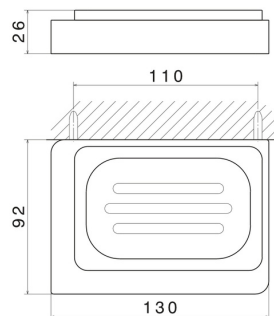

ACCESSORI QUADRI

62901.61.020

Porta sapone a muro. Ceramica Nera - finitura PVD Glossy Gold

PVD Glossy Gold

CARATTERISTICHE

Materiale

Ceramica

Installazione

A parete

DISEGNO TECNICO

ACCESSORI QUADRI

62901.61.020

Porta sapone a muro. Ceramica Nera - finitura PVD Glossy Gold

FINITURE DISPONIBILI

61.020

PVD Glossy Gold