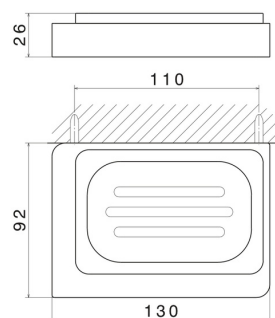

ACCESSORI QUADRI

62901.M0.070

Porta sapone a muro. Ceramica Nera - finitura Titanium Satin

CARATTERISTICHE

Materiale

Ceramica

Installazione

A parete

DISEGNO TECNICO

ACCESSORI QUADRI

62901.M0.070

Porta sapone a muro. Ceramica Nera - finitura Titanium Satin

FINITURE DISPONIBILI

M0.070

Titanium Satin

01.014