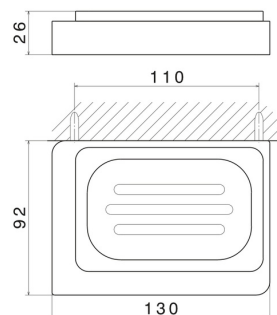

ACCESSORI QUADRI

62901.M0.071

Porta sapone a muro. Ceramica Nera - finitura Gold Satin

CARATTERISTICHE

Materiale

Ceramica

Installazione

A parete

DISEGNO TECNICO

ACCESSORI QUADRI

62901.M0.071

Porta sapone a muro. Ceramica Nera - finitura Gold Satin

FINITURE DISPONIBILI

M0.071

Gold Satin

01.014