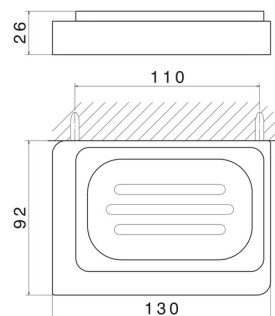

DISEGNO TECNICO