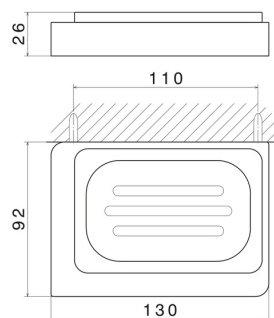

ACCESSORI QUADRI

62901.M0.075

Porta sapone a muro. Ceramica Nera - finitura Copper Glossy

CARATTERISTICHE

Materiale	Ceramica
Installazione	A parete

DISEGNO TECNICO

ACCESSORI QUADRI

62901.M0.075