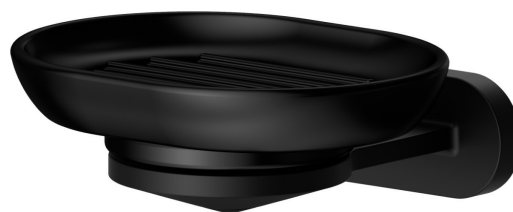

ACCESSORI TONDI

67201.01.093

Porta sapone a muro. Ceramica Nera - finitura Nero opaco

CARATTERISTICHE

Materiale	Ceramica
Installazione	A parete

DISEGNO TECNICO

ACCESSORI TONDI

67201.01.093

Porta sapone a muro. Ceramica Nera - finitura Nero opaco

FINITURE DISPONIBILI

01.093

Nero opaco

01.014

finitura Bianco opaco

21.018

finitura Cromo

47.083

finitura Groove Bronze

58.061

finitura PVD Copper Bronze

58.063

finitura PVD Gun Metal

59.064

finitura PVD Brushed Gun Metal

61.020

finitura PVD Glossy Gold

 **MO.070**
finitura Titanium Satin

 **MO.071**
finitura Gold Satin

 **MO.072**
finitura Copper Satin

 **MO.075**
finitura Copper Glossy

 **MO.077**
finitura Carbon Satin