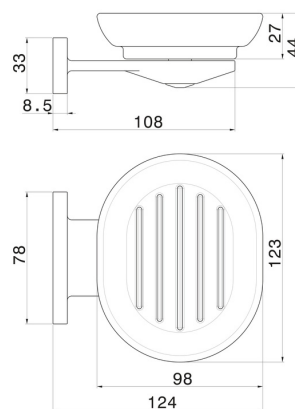

ACCESSORI TONDI

67201.01.093

Porta sapone a muro. Ceramica Nera - finitura Nero opaco

CARATTERISTICHE

Materiale	Ceramica
Installazione	A parete

DISEGNO TECNICO

ACCESSORI TONDI

67201.01.093

Porta sapone a muro. Ceramica Nera - finitura Nero opaco

FINITURE DISPONIBILI

01.093

Nero opaco

01.014

finitura Bianco opaco

21.018

finitura Cromo