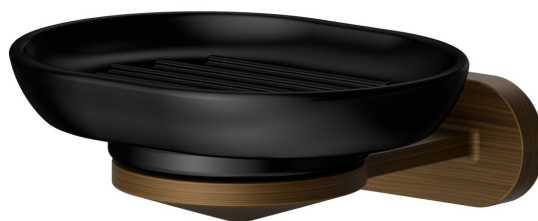

ACCESSORI TONDI

67201.47.083

Porta sapone a muro. Ceramica Nera - finitura Groove Bronze

Groove Bronze

CARATTERISTICHE

Materiale

Ceramica

Installazione

A parete

DISEGNO TECNICO

ACCESSORI TONDI

67201.47.083

Porta sapone a muro. Ceramica Nera - finitura Groove Bronze

FINITURE DISPONIBILI

47.083

Groove Bronze

01.014

finitura Bianco opaco

01.093

finitura Nero opaco

21.018

finitura Cromo

58.061

finitura PVD Copper Bronze

59.097

finitura PVD Brushed Gold

59.098

finitura PVD Brushed Pale Gold

61.020

finitura PVD Glossy Gold

 **MO.070**
finitura Titanium Satin

 **MO.071**
finitura Gold Satin