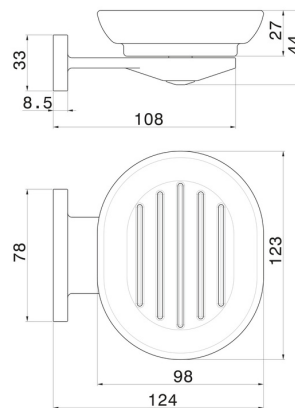

ACCESSORI TONDI

67201.47.083

Porta sapone a muro. Ceramica Nera - finitura Groove Bronze

Groove Bronze

CARATTERISTICHE

Materiale

Ceramica

Installazione

A parete

DISEGNO TECNICO

ACCESSORI TONDI

67201.47.083

Porta sapone a muro. Ceramica Nera - finitura Groove Bronze

FINITURE DISPONIBILI

47.083

Groove Bronze