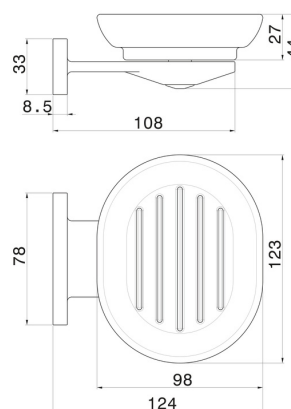

ACCESSORI TONDI

67201.58.061

Porta sapone a muro. Ceramica Nera - finitura PVD Copper Bronze

CARATTERISTICHE

Materiale

Ceramica

Installazione

A parete

DISEGNO TECNICO

ACCESSORI TONDI

67201.58.061

Porta sapone a muro. Ceramica Nera - finitura PVD Copper Bronze

FINITURE DISPONIBILI

58.061

PVD Copper Bronze

01.014