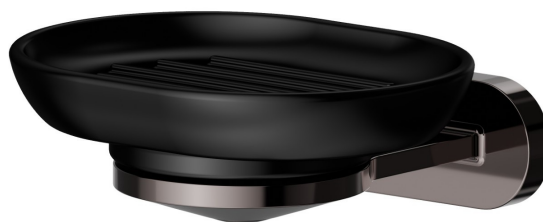

## ACCESSORI TONDI

**67201.58.063**

Porta sapone a muro. Ceramica Nera - finitura PVD Gun Metal

PVD Gun Metal

### CARATTERISTICHE

---

Materiale

**Ceramica**

Installazione

**A parete**

## ACCESSORI TONDI

**67201.58.063**

Porta sapone a muro. Ceramica Nera - finitura PVD Gun Metal

### FINITURE DISPONIBILI

---

**58.063**

PVD Gun Metal

**01.014**

finitura Bianco opaco

**01.093**

finitura Nero opaco