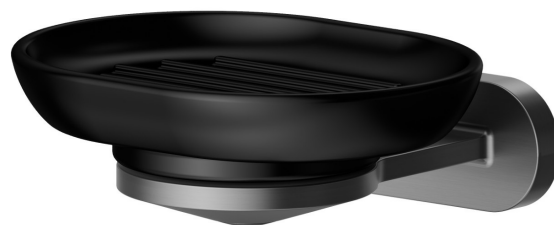

ACCESSORI TONDI

67201.59.064

Porta sapone a muro. Ceramica Nera - finitura PVD Brushed Gun Metal

PVD Brushed Gun Metal

CARATTERISTICHE

Materiale

Ceramica

Installazione

A parete

DISEGNO TECNICO

ACCESSORI TONDI

67201.59.064

Porta sapone a muro. Ceramica Nera - finitura PVD Brushed Gun Metal

FINITURE DISPONIBILI

59.064

PVD Brushed Gun Metal

01.014

finitura Bianco opaco

01.093

finitura Nero opaco

21.018

finitura Cromo

47.083

finitura Groove Bronze

59.097

finitura PVD Brushed Gold

59.098

finitura PVD Brushed Pale Gold

61.020

finitura PVD Glossy Gold

 **MO.070**
finitura Titanium Satin

 **MO.071**
finitura Gold Satin