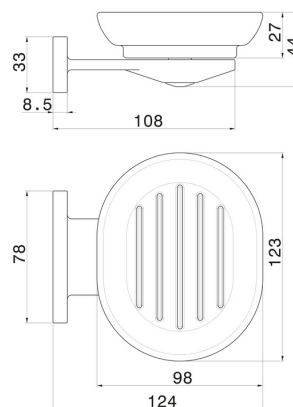

ACCESSORI TONDI

67201.59.064

Porta sapone a muro. Ceramica Nera - finitura PVD Brushed Gun Metal

PVD Brushed Gun Metal

CARATTERISTICHE

Materiale

Ceramica

Installazione

A parete

DISEGNO TECNICO

ACCESSORI TONDI

67201.59.064

Porta sapone a muro. Ceramica Nera - finitura PVD Brushed Gun Metal

FINITURE DISPONIBILI

59.064

PVD Brushed Gun Metal