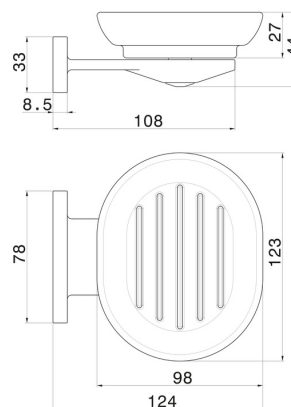

ACCESSORI TONDI

67201.59.066

Porta sapone a muro. Ceramica Nera - finitura PVD Acciaio Spazzolato

PVD Acciaio Spazzolato

CARATTERISTICHE

Materiale

Ceramica

Installazione

A parete

DISEGNO TECNICO

ACCESSORI TONDI

67201.59.066

Porta sapone a muro. Ceramica Nera - finitura PVD Acciaio Spazzolato

FINITURE DISPONIBILI

59.066

PVD Acciaio Spazzolato