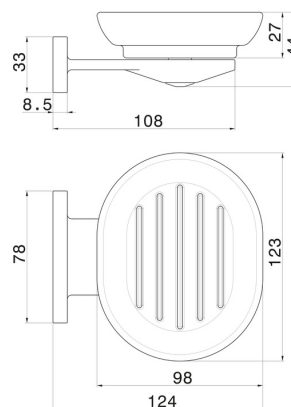

ACCESSORI TONDI

67201.59.067

Porta sapone a muro. Ceramica Nera - finitura PVD Brushed Copper Bronze

PVD Brushed Copper Bronze

CARATTERISTICHE

Materiale

Ceramica

Installazione

A parete

DISEGNO TECNICO

ACCESSORI TONDI

67201.59.067

Porta sapone a muro. Ceramica Nera - finitura PVD Brushed Copper Bronze

FINITURE DISPONIBILI

59.067

PVD Brushed Copper Bronze