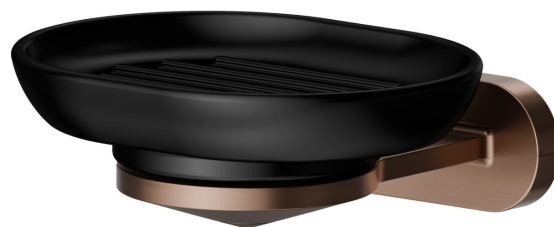

ACCESSORI TONDI

67201.59.067

Porta sapone a muro. Ceramica Nera - finitura PVD Brushed Copper Bronze

PVD Brushed Copper Bronze

CARATTERISTICHE

Materiale

Ceramica

Installazione

A parete

DISEGNO TECNICO

ACCESSORI TONDI

67201.59.067

Porta sapone a muro. Ceramica Nera - finitura PVD Brushed Copper Bronze

FINITURE DISPONIBILI

59.067

PVD Brushed Copper Bronze

01.014

finitura Bianco opaco

01.093

finitura Nero opaco

21.018

finitura Cromo

47.083

finitura Groove Bronze

59.097

finitura PVD Brushed Gold

59.098

finitura PVD Brushed Pale Gold

61.020

finitura PVD Glossy Gold

 **MO.070**
finitura Titanium Satin

 **MO.071**
finitura Gold Satin